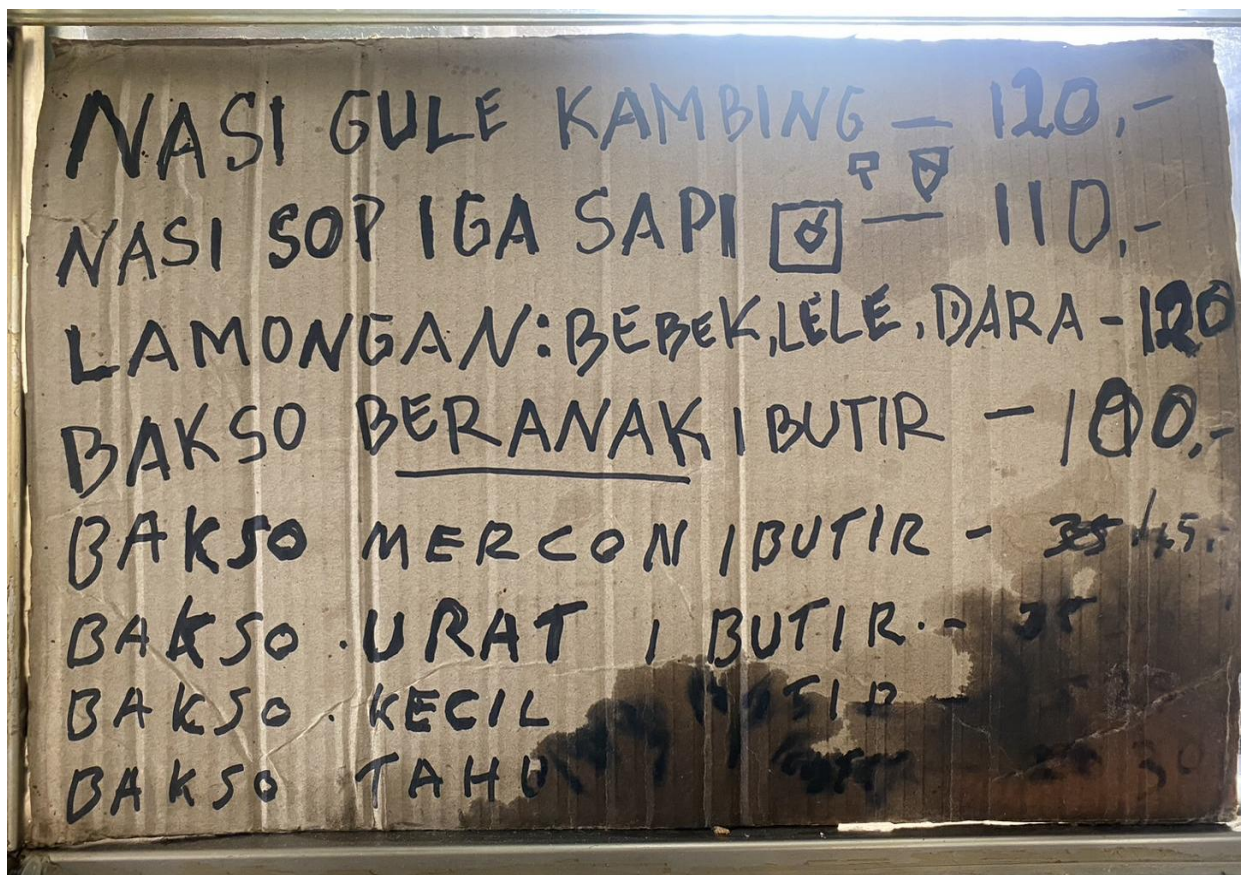

# WARUNG DAN TOKO INDO "BU HARTI"

## MENYEDIAKAN:

Aneka Masakan Nusantara (Telur, ayam, daging sapi dan Kambing)

Aneka Olahan ikan laut

Aneka Bakso (Bakso Beranak, bakso mercon, bakso urat, bakso kecil, bakso tahu)