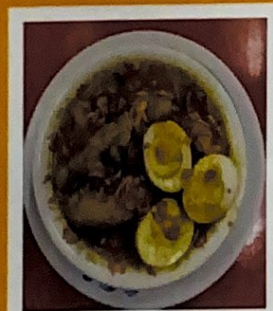

Temu kangen Masakan Indonesia

**RM SEDERHANA
MBA UMI**

Makanan Indonesia Khas Jawa

**RM SEDERHANA
MBA UMI**
Makanan Indonesia Khas Jawa