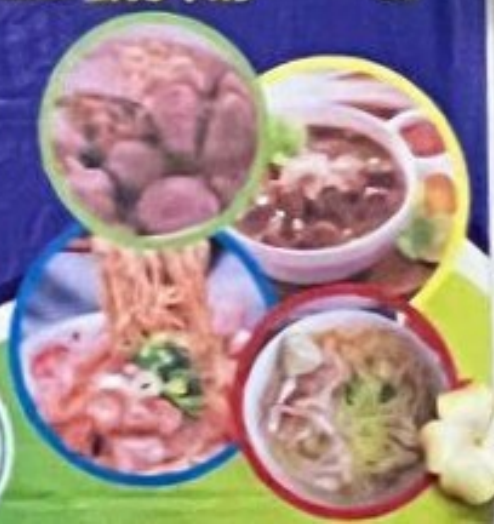

TOKO INDO YENNY

- ☐ PECEL AYAM 炸雞腿飯 120
- ☐ AYAM PENYET 辣醬雞腿飯 130
- ☐ PECEL LELE 土虱飯 120
- ☐ LELE PENYET 辣醬土虱飯 130
- ☐ NASI BURUNG DARA 乳鴿飯 130
- ☐ NASI BEBEK GORENG 鴨肉飯 130
- ☐ NASI GORENG 炒飯 120
- ☐ RAWON + NASI 辣牛肉黑堅果飯 120
- ☐ SOTO AYAM + NASI 咖哩雞肉飯 100
- ☐ MIE AYAM BAKSO 雞肉麵 + 牛肉丸 120
- ☐ MIE AYAM 雞肉麵 100
- ☐ BAKSO BERANAK 大牛肉丸麵 140
- ☐ BAKSO URAT 綜合牛肉丸麵 120
- ☐ BAKSO BIASA 牛肉丸麵 100
- ☐ NASI PECEL MEDIUM + TELUR 時蔬花生醬 100

MINUMAN 飲料

- ☐ TEH PANAS 熱紅茶 25
- ☐ ES TEH 冰紅茶 25
- ☐ JERUK PANAS 熱金桔檸檬 35
- ☐ ES JERUK 冰金桔檸檬 35
- ☐ KOPI HITAM 黑咖啡 50
- ☐ KOPI SUSU 牛奶咖啡 50
- ☐ KOPI JAHE 生薑咖啡 50
- ☐ JAHE SUSU 生薑牛奶 50
- ☐ SODA SUSU 蘇打牛奶 60

Mengutamakan

• PENGIRIMAN UANG
• KARGO G. MAKASIH GLOBAL